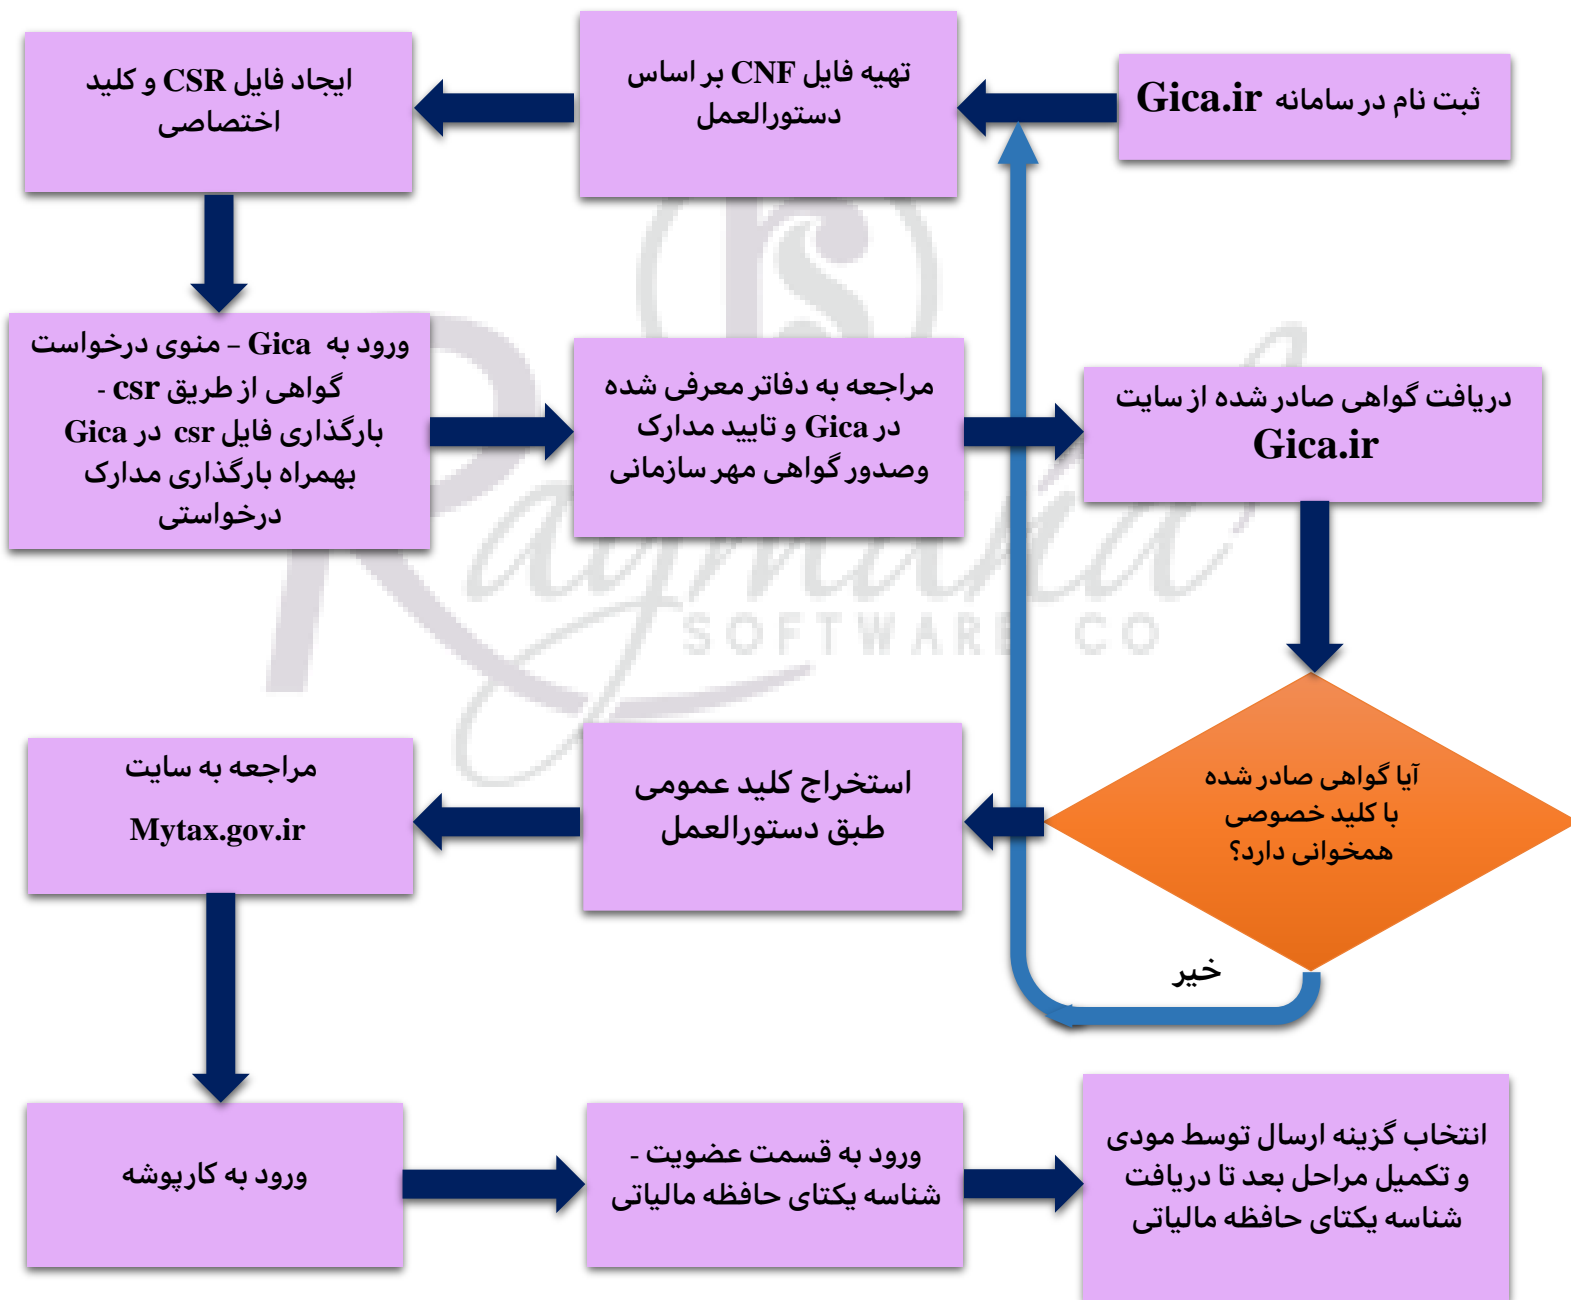

## گام به گام راه اندازی شناسه یکتای حافظه مالیاتی سامانه مودیان و پایانه فروشگاهی (ارسال توسط مودی)

رایم‌ند

نرم افزار جامع توزیع و پخش مویرگی